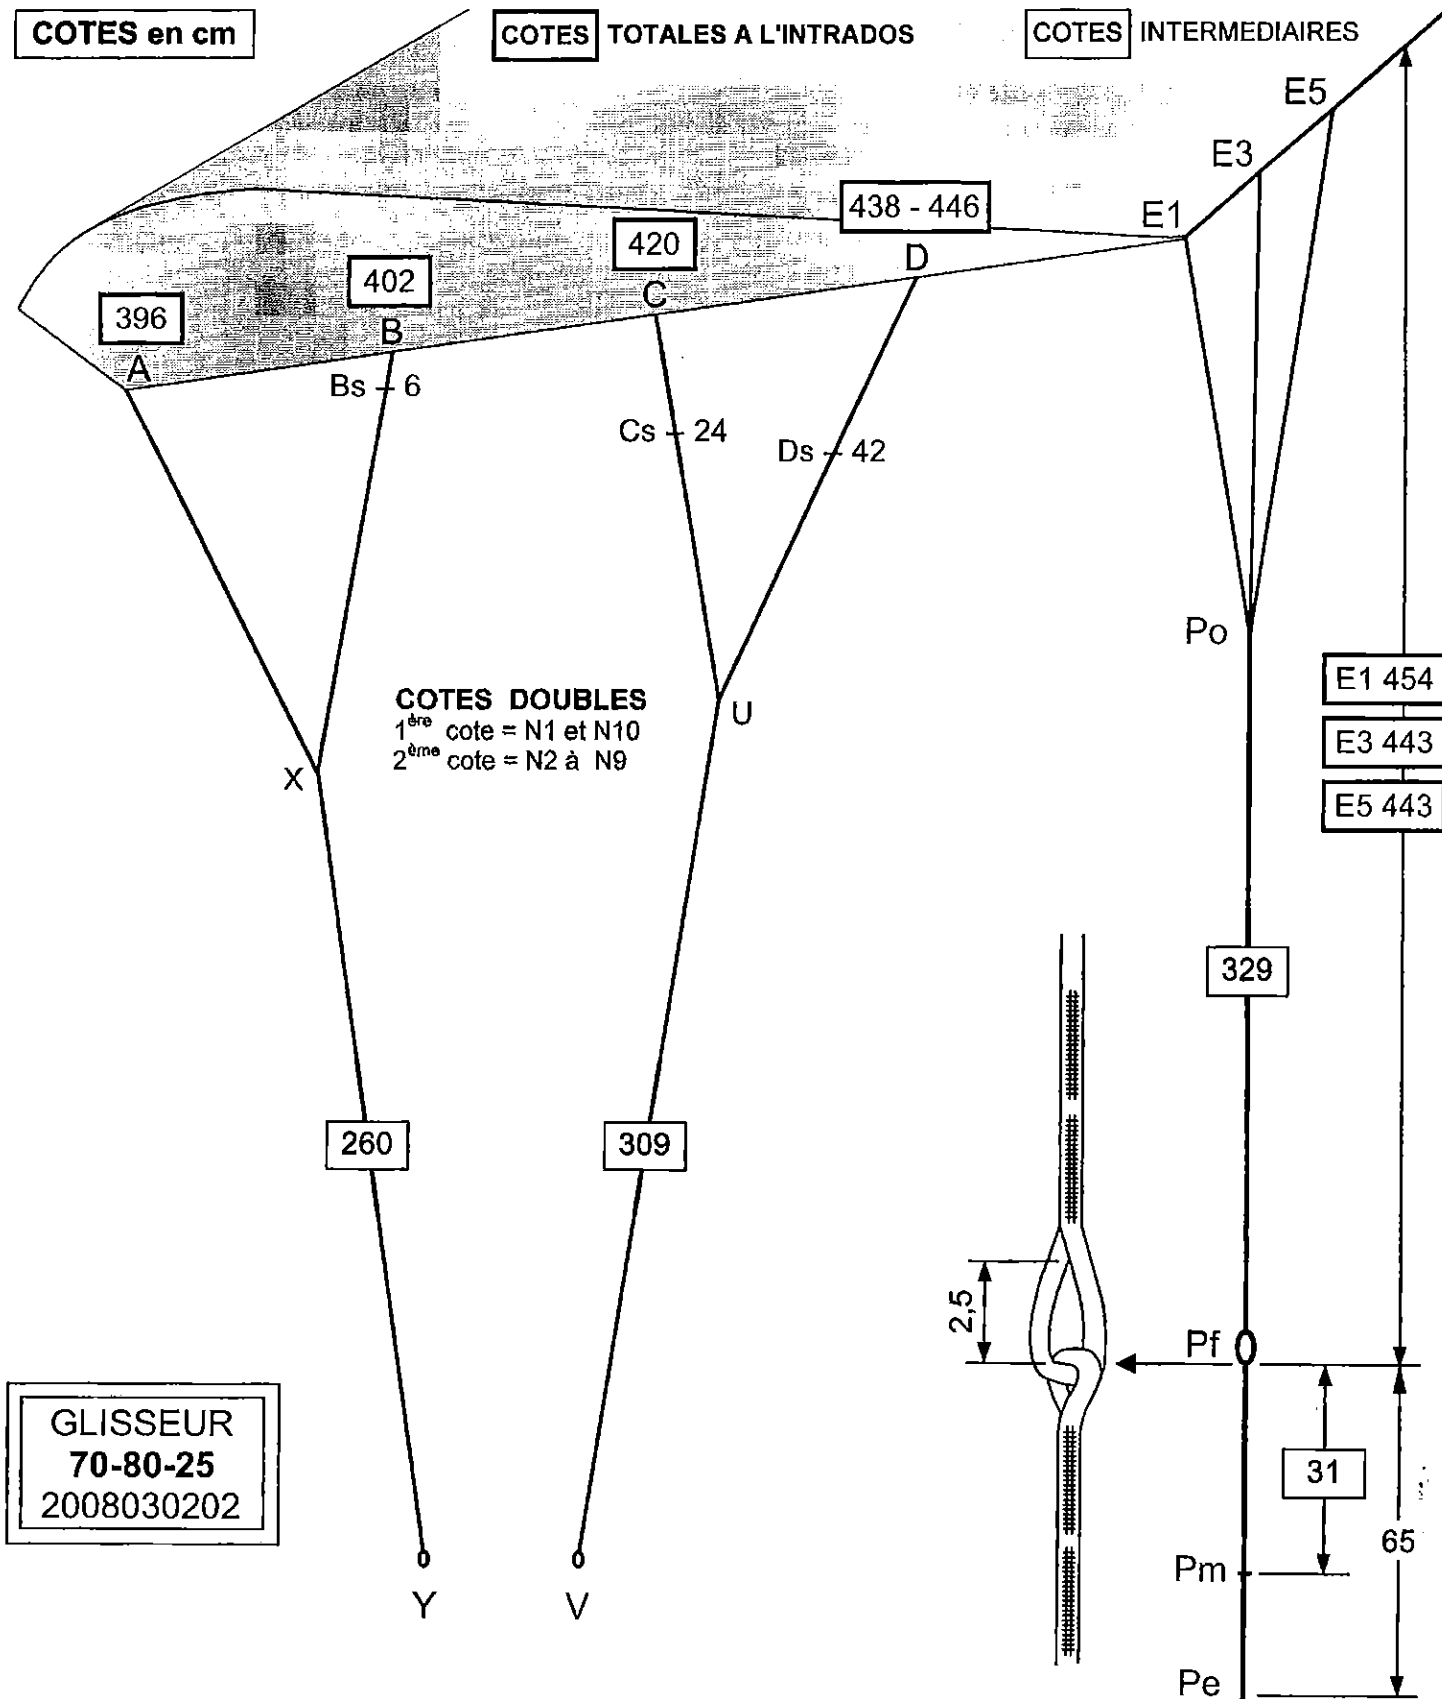

GLISSEUR
70-80-25
2008030202

CONE ET COMMANDES - Polyéthylène 725 lbs

PRIMA ZP 290	PARACHUTES DE FRANCE S.A DOCUMENT DE CONTROLE GREEMENT	ORIGINAL
VOILE PRINCIPALE 9 CAISSONS	le 19/10/00	

CONE ET COMMANDES - Polyéthylène 725 lbs

PRIMA ZP 260	PARACHUTES DE FRANCE S.A DOCUMENT DE CONTRÔLE GREEMENT	ORIGINAL
VOILE PRINCIPALE 9 CAISSONS	le 19/10/00	

CONE ET COMMANDES - Polyéthylène 725 lbs

Prima ZP 230	PARACHUTES DE FRANCE S.A DOCUMENT DE CONTROLE	ORIGINAL
	GREEMENT	
VOILE PRINCIPALE 9 CAISSONS	le 19/10/00	