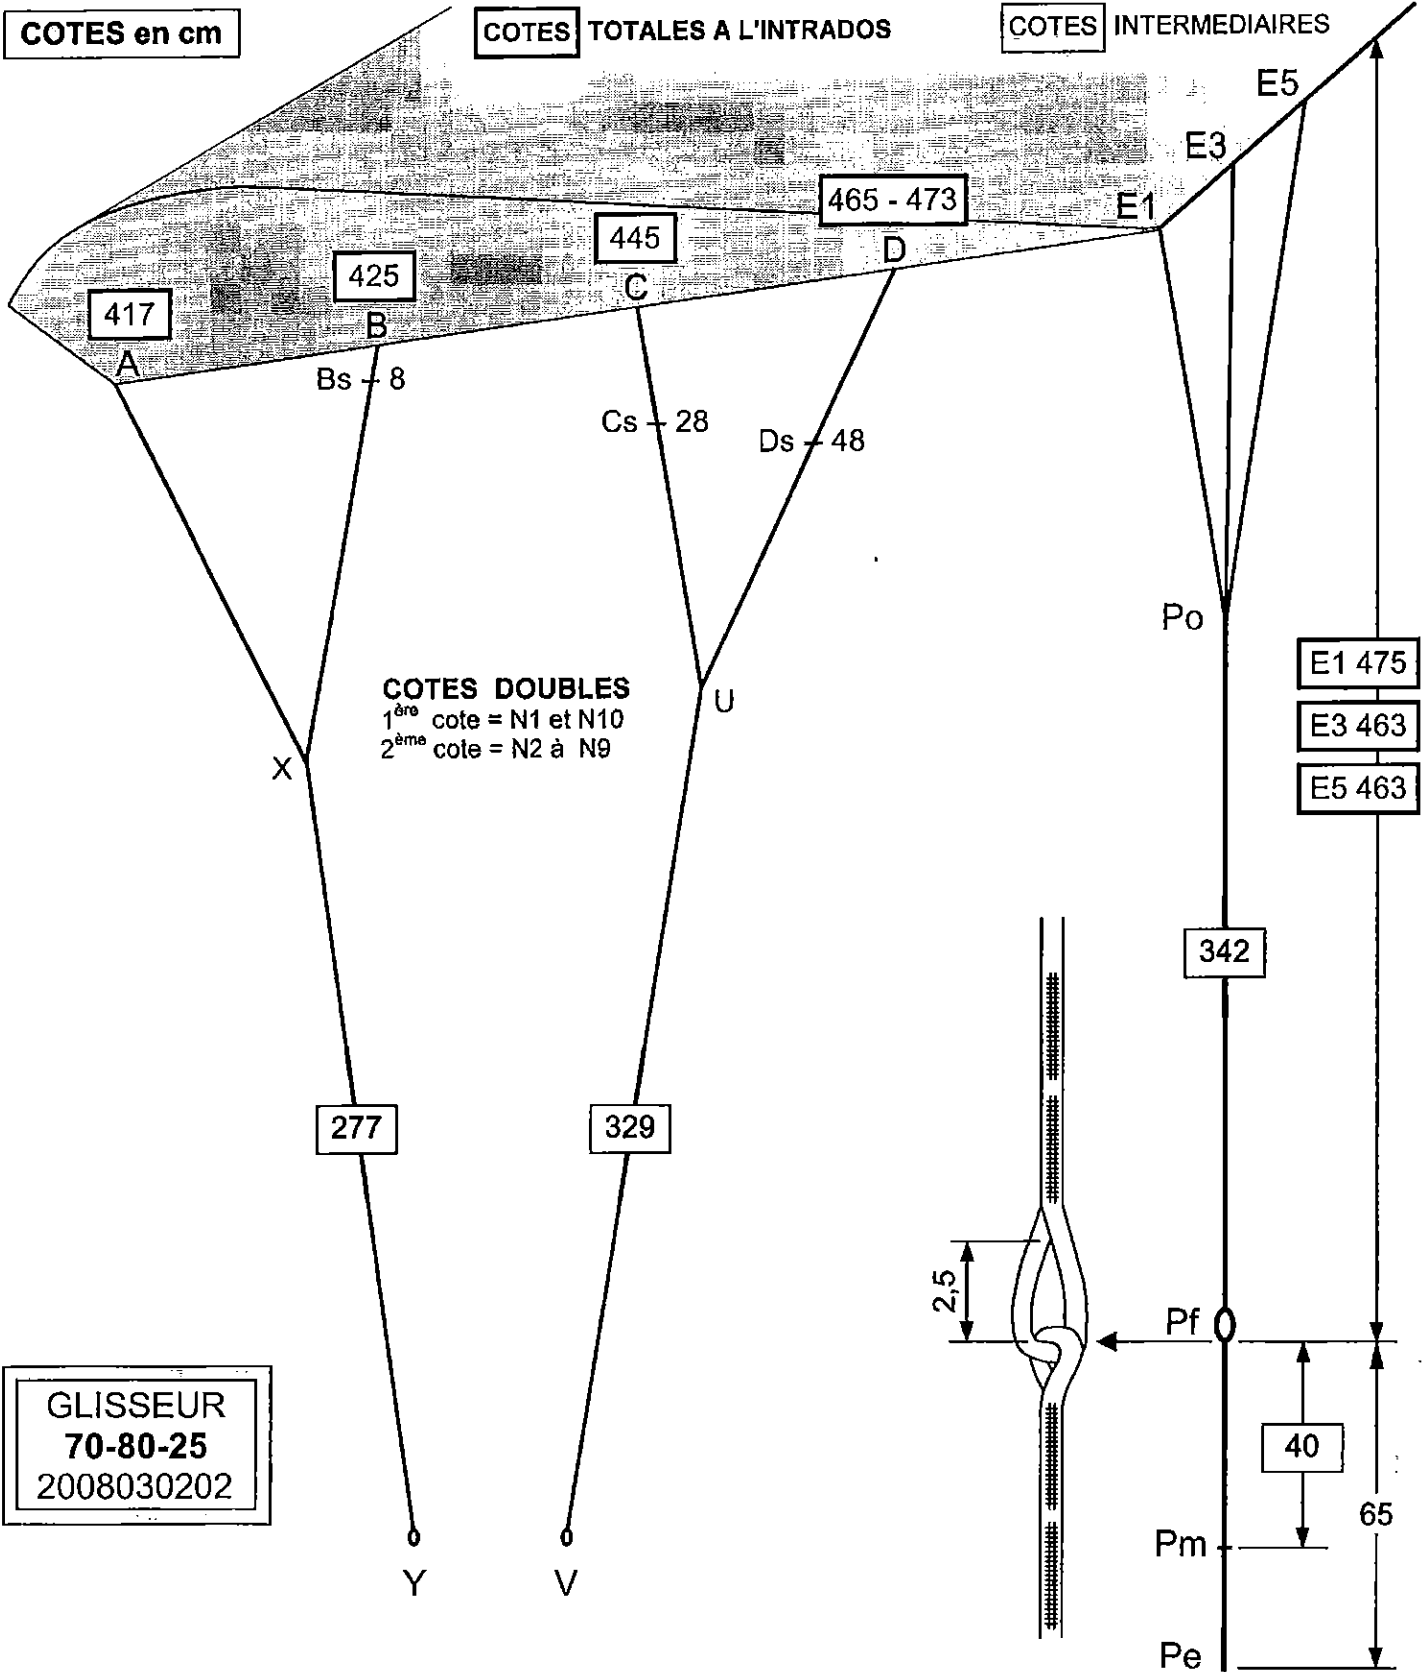

GLISSEUR
70-80-25
2008030202

CONE ET COMMANDES - Polyéthylène 725 lbs

PRIMA ZP 290	PARACHUTES DE FRANCE S.A DOCUMENT DE CONTROLE GREEMENT	ORIGINAL
VOILE PRINCIPALE 9 CAISSONS	le 19/10/00	

CONE ET COMMANDES - Polyéthylène 725 lbs

PRIMA ZP 260	PARACHUTES DE FRANCE S.A DOCUMENT DE CONTRÔLE GREEMENT	ORIGINAL
VOILE PRINCIPALE 9 CAISSONS	le 19/10/00	

CONE ET COMMANDES - Polyéthylène 725 lbs

Prima ZP 230	PARACHUTES DE FRANCE S.A DOCUMENT DE CONTROLE	ORIGINAL
	GREEMENT	
VOILE PRINCIPALE 9 CAISSONS	le 19/10/00	