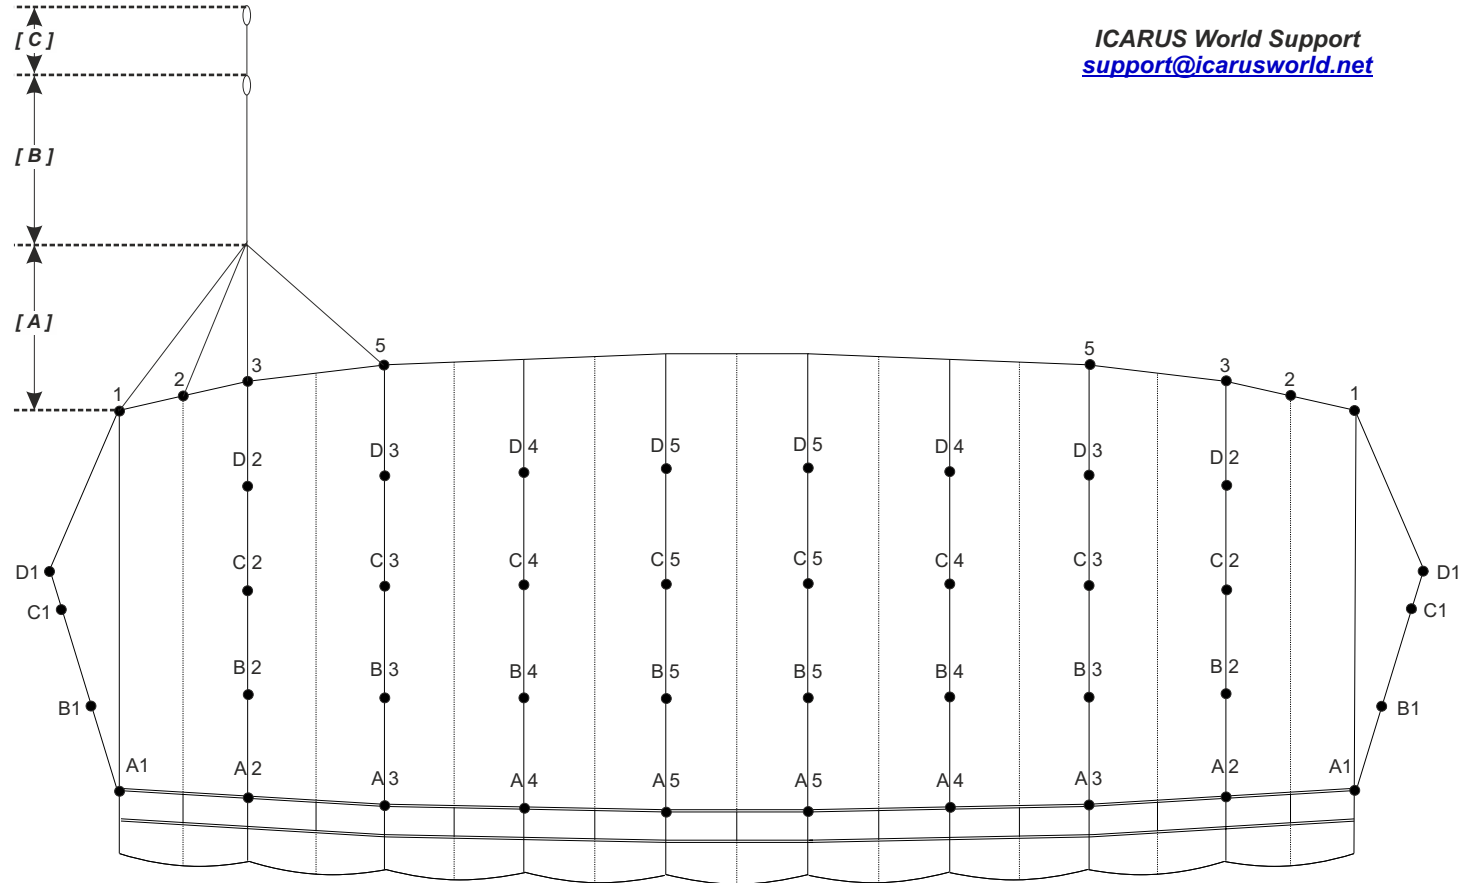

www.icarusworld.net

ICARUS World Support
support@icarusworld.net

Final Measurements (cm)

OUTSIDE	A1	273,3
	A2	273,7
	A3	273,7
	A4	273,7
CENTER	A5	273,7

OUTSIDE	B1	269,0
	B2	279,6
	B3	279,7
	B4	279,7
CENTER	B5	279,7

OUTSIDE	C1	268,5
	C2	292,0
	C3	292,9
	C4	293,2
CENTER	C5	292,5

OUTSIDE	D1	271,1
	D2	309,3
	D3	311,4
	D4	312,2
CENTER	D5	312,1

[A] UPPER STEERING LINES	1	90,8
	2	85,8
	3	86,3
	5	101,3

[B] LOWER STEERING LINE	216,5
---------------------------	-------

[C] BRAKE SETTING TO SUGGESTED TOGGLE SETTING	39,1
---	------

CANOPY	S FIRE
SIZE	119

S/N

DOM _____ / _____ (MM/YY)

(Date of Manufacture)