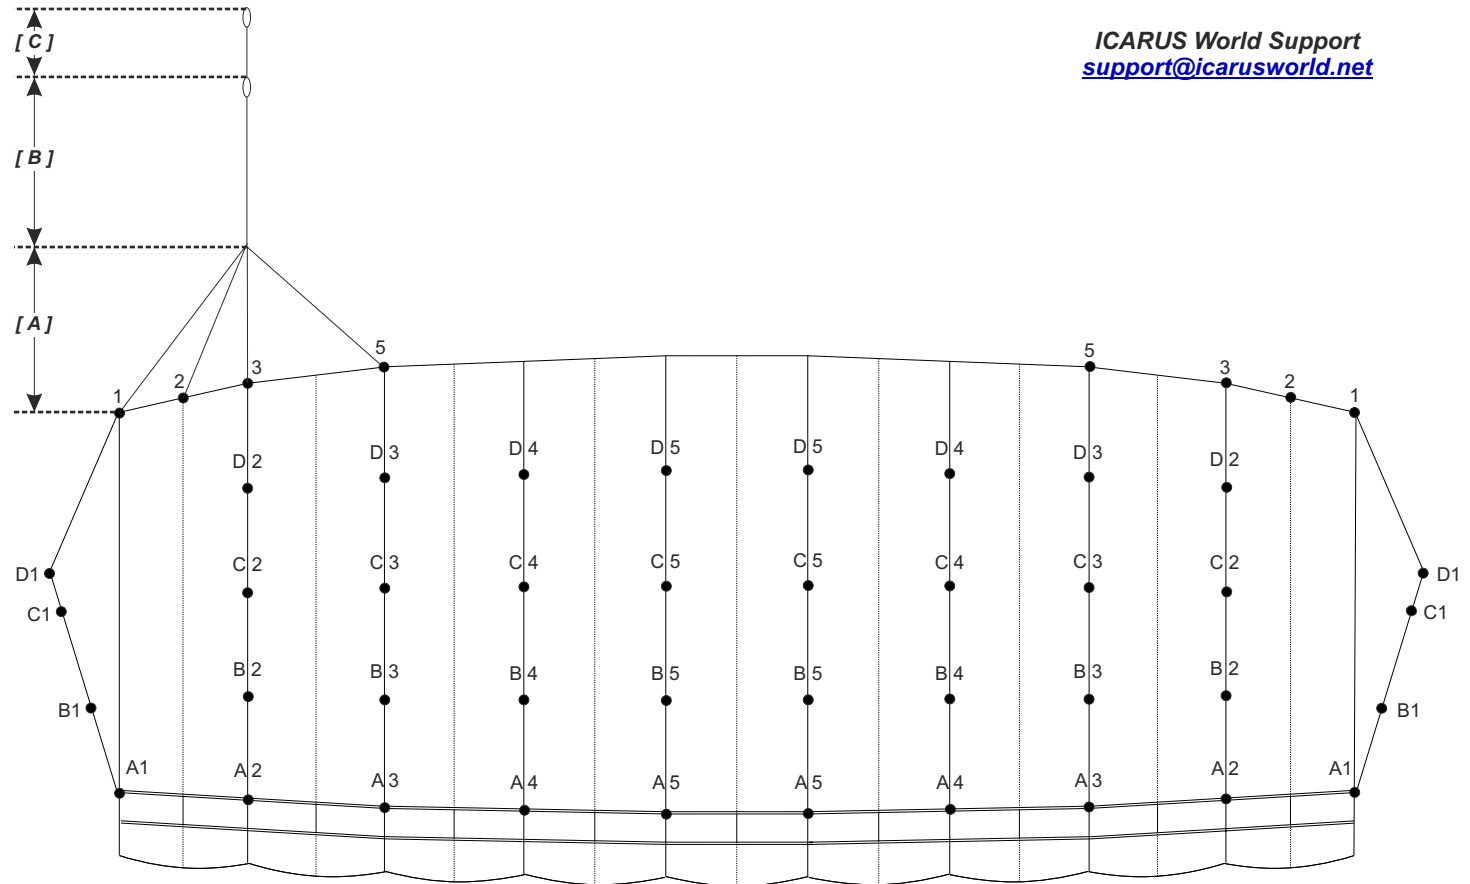

www.icarusworld.net

ICARUS World Support
support@icarusworld.net

Final Measurements (cm)

OUTSIDE	A1	286,7
	A2	287,1
	A3	287,1
	A4	287,1
CENTER	A5	287,1

OUTSIDE	B1	282,2
	B2	293,3
	B3	293,3
	B4	293,4
CENTER	B5	293,4

OUTSIDE	C1	281,6
	C2	306,2
	C3	307,1
	C4	307,4
CENTER	C5	306,7

OUTSIDE	D1	284,4
	D2	324,2
	D3	326,4
	D4	327,2
CENTER	D5	327,0

[A] UPPER STEERING LINES	1	94,6
	2	89,4
	3	89,9
	5	105,5

[B] LOWER STEERING LINE	227,1
----------------------------------	--------------

[C] BRAKE SETTING TO SUGGESTED TOGGLE SETTING	40,6
--	-------------

CANOPY	S FIRE
SIZE	129

S/N

DOM _____ / _____ (MM/YY)

(Date of Manufacture)