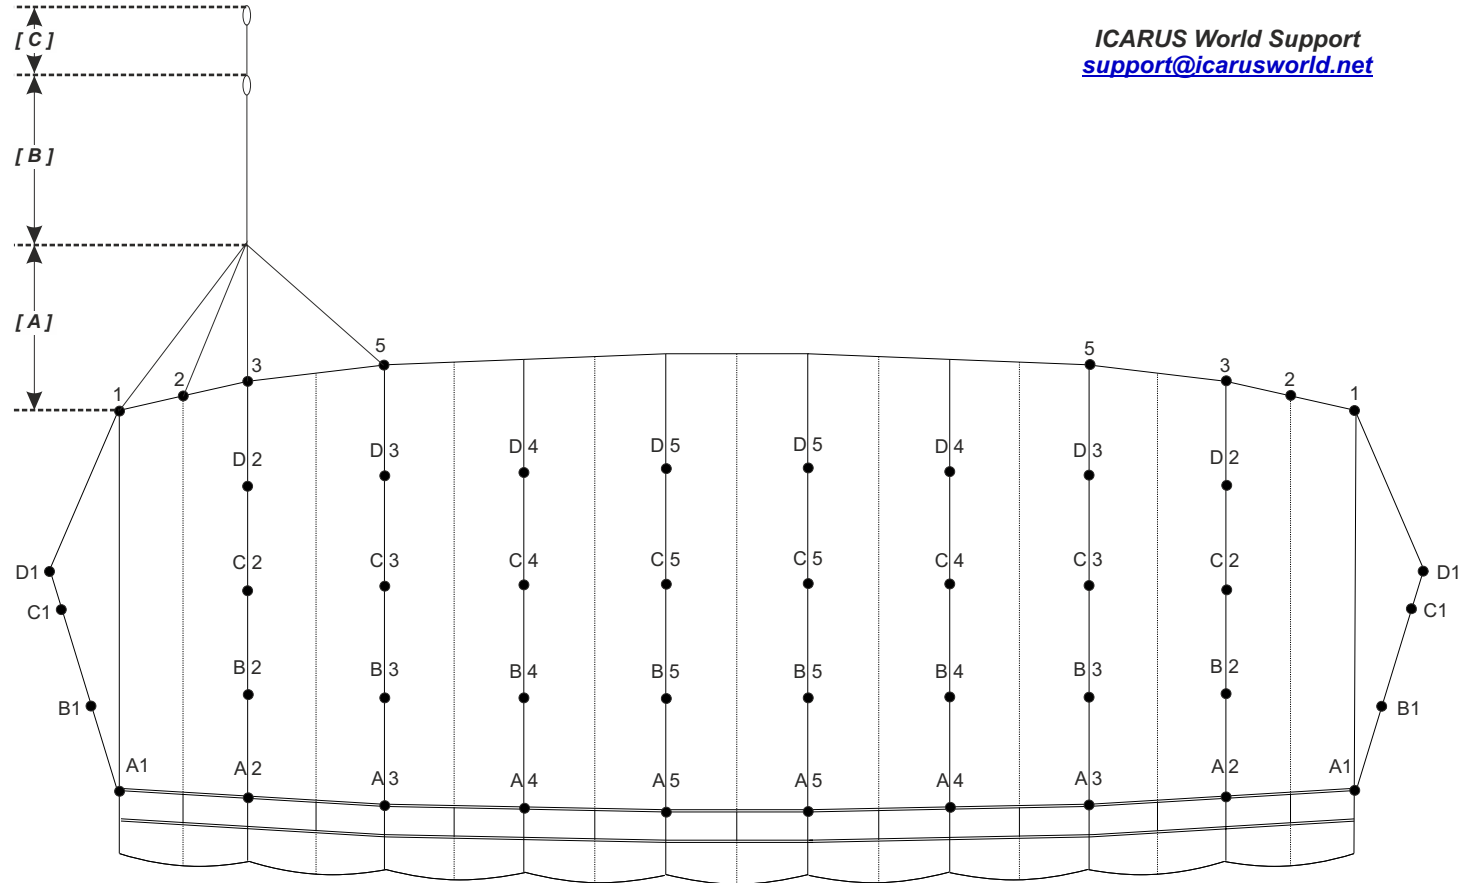

www.icarusworld.net

ICARUS World Support
support@icarusworld.net

Final Measurements (cm)

OUTSIDE	A1	299,5
	A2	300,0
	A3	300,0
	A4	300,0
CENTER	A5	300,0

OUTSIDE	B1	294,9
	B2	306,4
	B3	306,5
CENTER	B4	306,5
	B5	306,5

OUTSIDE	C1	294,3
	C2	319,8
	C3	320,8
	C4	321,1
CENTER	C5	320,3

OUTSIDE	D1	297,2
	D2	338,5
	D3	340,8
	D4	341,6
CENTER	D5	341,5

[A] UPPER STEERING LINES	1	98,2
	2	92,8
	3	93,4
	5	109,6

[B] LOWER STEERING LINE	237,3
---------------------------	-------

[C] BRAKE SETTING TO SUGGESTED TOGGLE SETTING	42,1
---	------

CANOPY	S FIRE
SIZE	139

S/N

DOM _____ / _____ (MM/YY)

(Date of Manufacture)