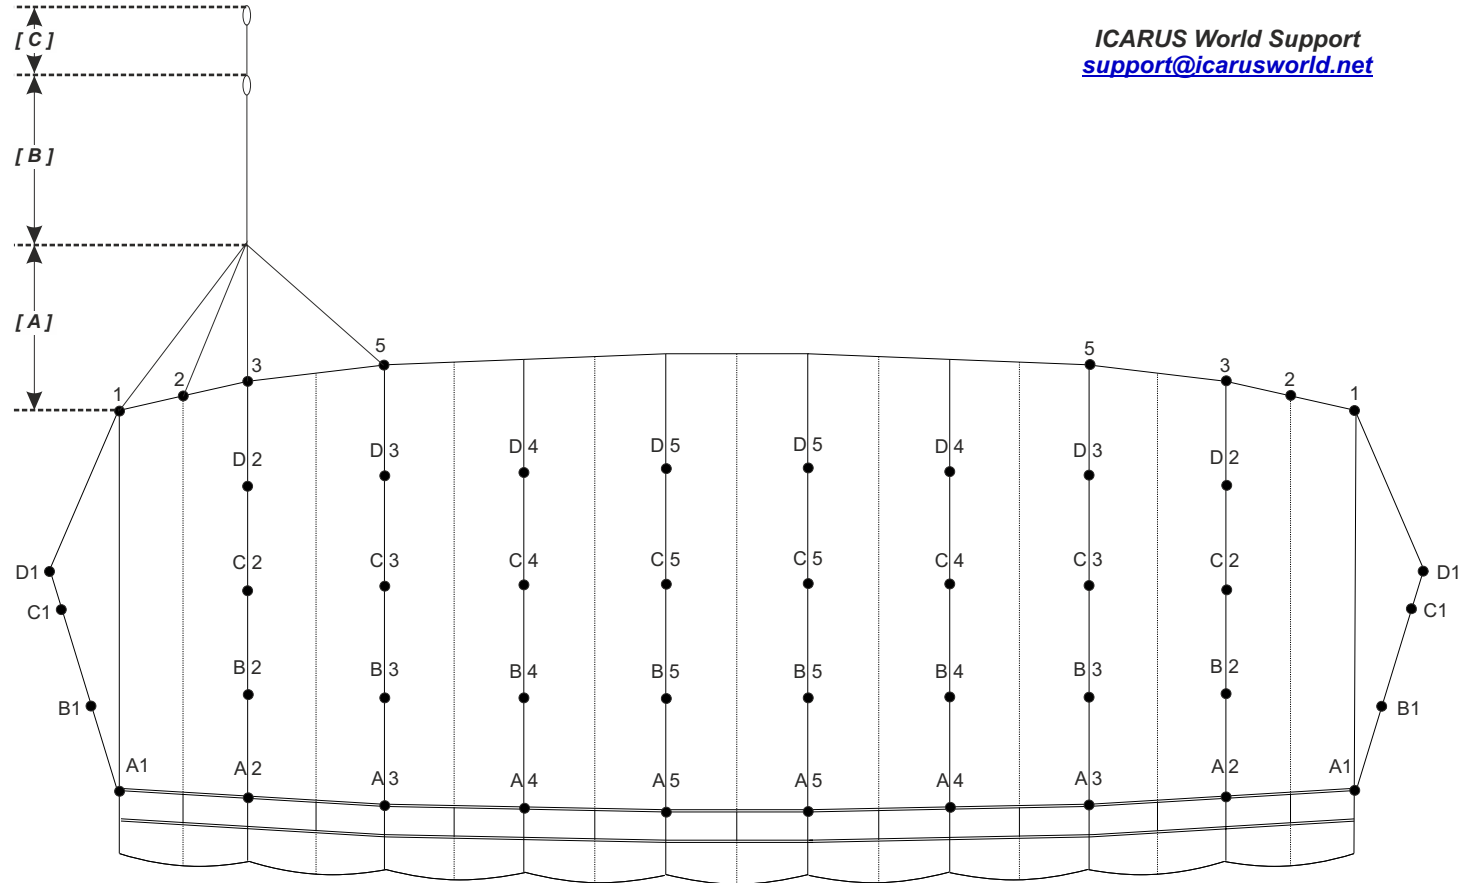

www.icarusworld.net

ICARUS World Support
support@icarusworld.net

Final Measurements (cm)

OUTSIDE	A1	399,2
	A2	399,8
	A3	399,8
	A4	399,8
CENTER	A5	399,8

OUTSIDE	B1	393,3
	B2	408,0
	B3	408,1
CENTER	B4	408,1
	B5	408,2

OUTSIDE	C1	392,5
	C2	425,2
	C3	426,5
	C4	426,9
CENTER	C5	425,9

OUTSIDE	D1	396,2
	D2	449,2
	D3	452,1
	D4	453,2
CENTER	D5	453,0

[A] UPPER STEERING LINES	1	126,3
	2	119,4
	3	120,1
	5	140,9

[B] LOWER STEERING LINE	316,4
----------------------------------	--------------

[C] BRAKE SETTING TO SUGGESTED TOGGLE SETTING	53,6
--	-------------

CANOPY	S FIRE
SIZE	229

S/N

DOM _____ / _____ (MM/YY)

(Date of Manufacture)