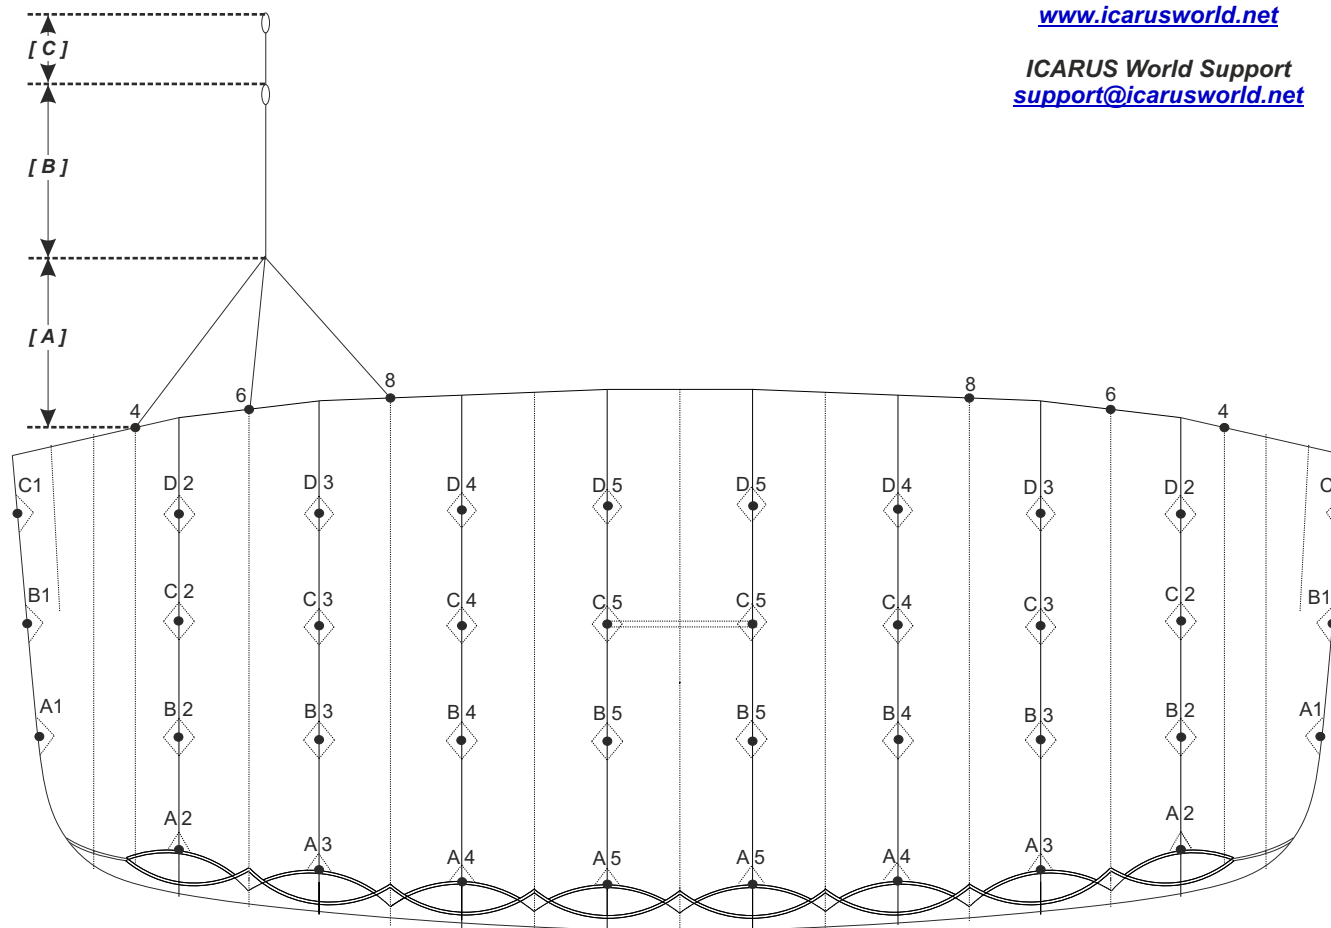

www.icarusworld.net

ICARUS World Support
support@icarusworld.net

Final Measurements (cm)

OUTSIDE	A1	261,2
	A2	260,4
	A3	259,9
CENTER	A4	260,3
	A5	261,3

OUTSIDE	B1	259,0
	B2	264,8
	B3	264,9
CENTER	B4	264,7
	B5	265,3

OUTSIDE	C1	259,0
	C2	274,6
	C3	275,0
CENTER	C4	275,1
	C5	275,7

OUTSIDE	D1	-
	D2	285,6
	D3	287,1
	D4	287,9
CENTER	D5	288,6

[A] UPPER STEERING LINES	4	119,1
	6	118,8
	8	127,9

[B] LOWER STEERING LINE	170,5
---------------------------	-------

[C] BRAKE SETTING TO SUGGESTED TOGGLE SETTING	35,3
---	------

CANOPY	X FIRE
SIZE	75

S/N

DOM _____ / _____ (MM/YY)

(Date of Manufacture)