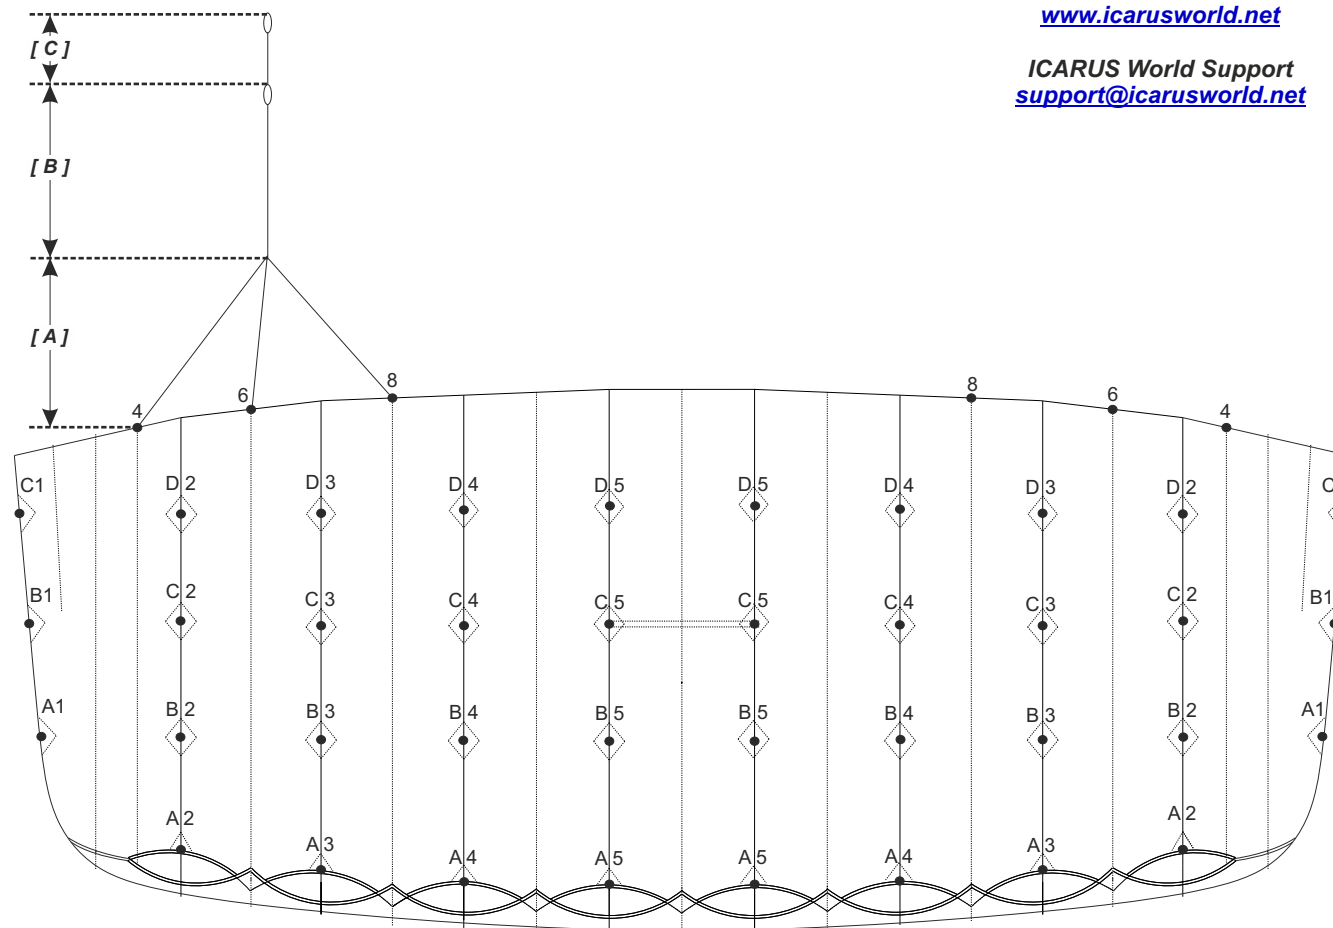

www.icarusworld.net

ICARUS World Support
support@icarusworld.net

Final Measurements (cm)

OUTSIDE	A1	277,5
	A2	276,6
	A3	276,1
CENTER	A4	276,6
	A5	277,5

OUTSIDE	B1	275,1
	B2	281,2
	B3	281,4
CENTER	B4	281,2
	B5	281,8

OUTSIDE	C1	275,2
	C2	291,6
	C3	292,0
CENTER	C4	292,1
	C5	292,7

OUTSIDE	D1	-
	D2	303,2
	D3	304,8
	D4	305,5
CENTER	D5	306,3

[A] UPPER STEERING LINES	4	125,3
	6	125,0
	8	134,6

[B] LOWER STEERING LINE	182,0
---------------------------	-------

[C] BRAKE SETTING TO SUGGESTED TOGGLE SETTING	37,1
---	------

CANOPY	X FIRE
SIZE	83

S/N

DOM _____ / _____ (MM/YY)

(Date of Manufacture)