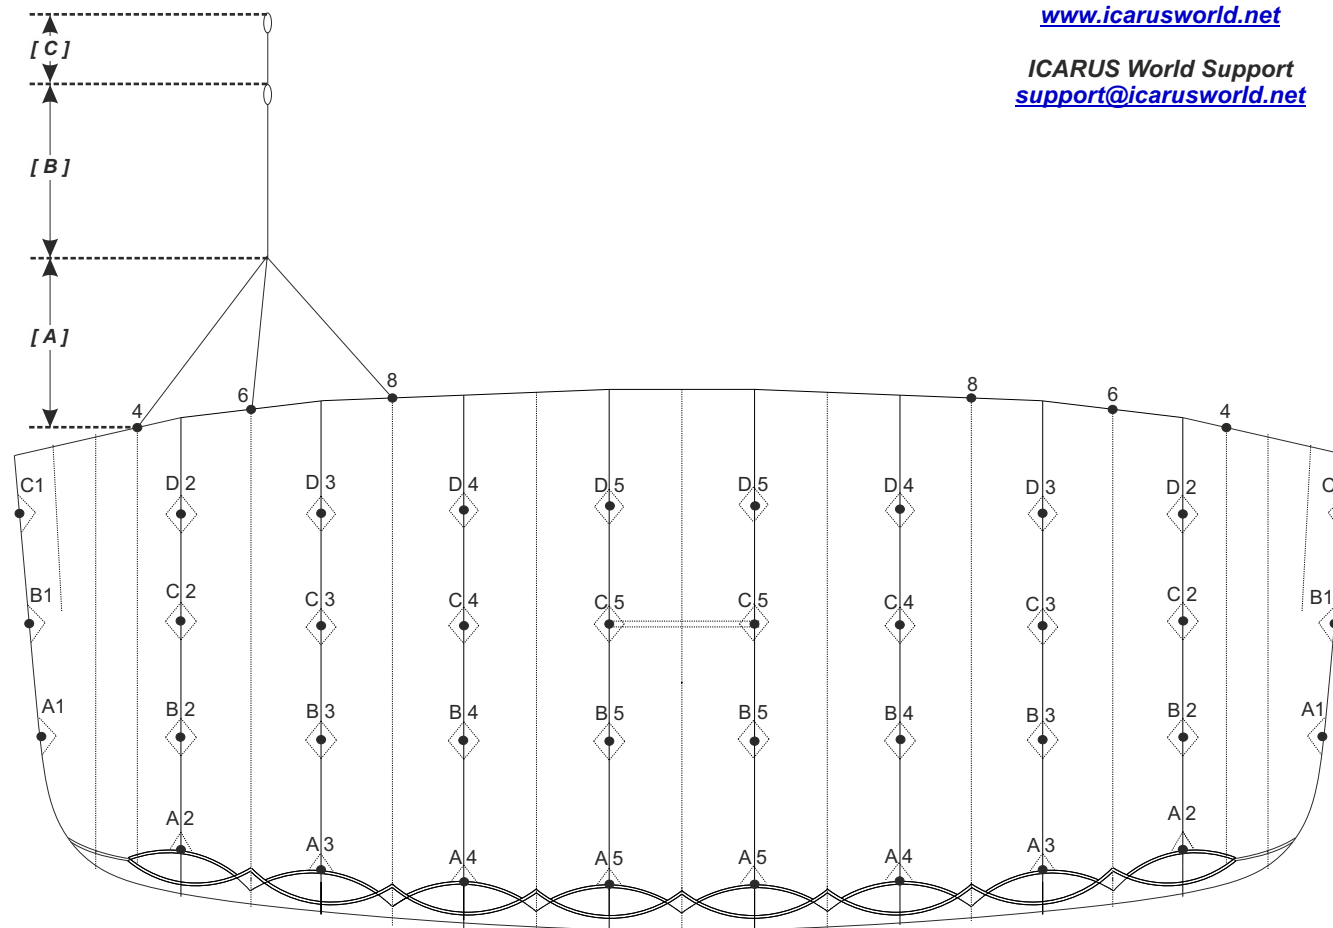

www.icarusworld.net

ICARUS World Support
support@icarusworld.net

Final Measurements (cm)

OUTSIDE	A1	313,3
	A2	312,3
	A3	311,7
CENTER	A4	312,2
	A5	313,3

OUTSIDE	B1	310,6
	B2	317,4
	B3	317,6
CENTER	B4	317,4
	B5	318,0

OUTSIDE	C1	310,7
	C2	328,9
	C3	329,3
	C4	329,5
CENTER	C5	330,1

OUTSIDE	D1	-
	D2	341,8
	D3	343,5
	D4	344,4
CENTER	D5	345,2

[A] UPPER STEERING LINES	4	139,1
	6	138,7
	8	149,3

[B] LOWER STEERING LINE	207,4
---------------------------	-------

[C] BRAKE SETTING TO SUGGESTED TOGGLE SETTING	41,2
---	------

CANOPY	X FIRE
SIZE	102

S/N

DOM _____ / _____ (MM/YY)

(Date of Manufacture)