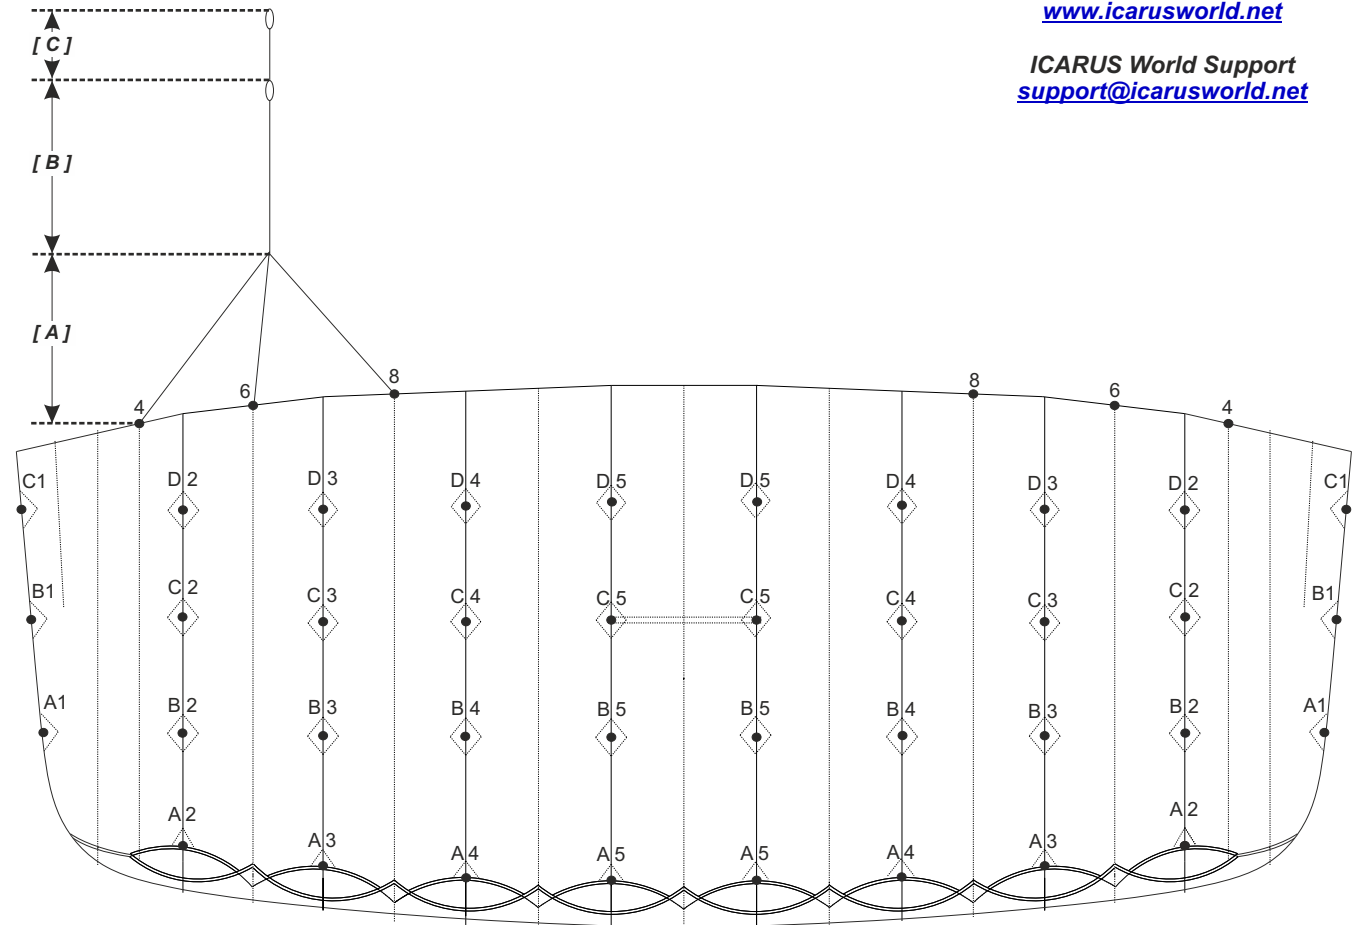

www.icarusworld.net

ICARUS World Support
support@icarusworld.net

Final Measurements (cm)

OUTSIDE	A1	332,5
	A2	331,4
	A3	330,8
CENTER	A4	331,4
	A5	332,5

OUTSIDE	B1	329,7
	B2	336,8
	B3	337,0
CENTER	B4	336,8
	B5	337,5

OUTSIDE	C1	329,8
	C2	348,9
	C3	349,4
	C4	349,5
CENTER	C5	350,2

OUTSIDE	D1	-
	D2	362,4
	D3	364,3
	D4	365,2
CENTER	D5	366,1

[A] UPPER STEERING LINES	4	146,4
	6	146,0
	8	157,2

[B] LOWER STEERING LINE	221,0
---------------------------	-------

[C] BRAKE SETTING TO SUGGESTED TOGGLE SETTING	43,3
---	------

CANOPY	X FIRE
SIZE	113

S/N

DOM _____ / _____ (MM/YY)

(Date of Manufacture)