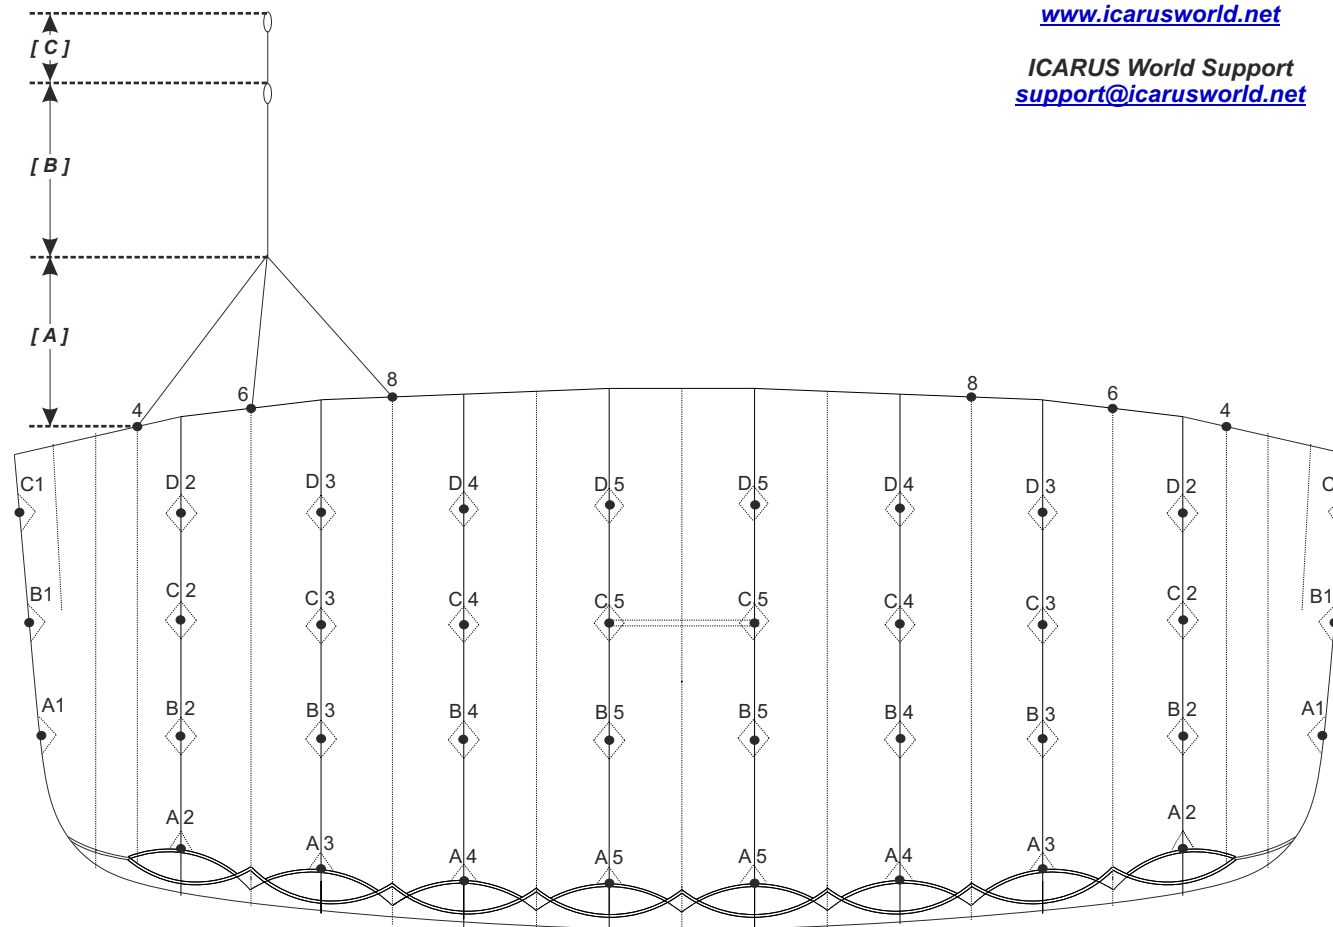

www.icarusworld.net

ICARUS World Support
support@icarusworld.net

Final Measurements (cm)

OUTSIDE	A1	395,4
	A2	394,1
	A3	393,5
	A4	394,1
CENTER	A5	395,4

OUTSIDE	B1	392,1
	B2	400,5
	B3	400,7
	B4	400,4
CENTER	B5	401,2

OUTSIDE	C1	392,2
	C2	414,5
	C3	415,1
	C4	415,2
CENTER	C5	416,0

OUTSIDE	D1	-
	D2	430,2
	D3	432,4
	D4	433,4
	D5	434,5
CENTER		

[A] UPPER STEERING LINES	4	170,5
	6	170,1
	8	183,0

[B] LOWER STEERING LINE	265,6
---------------------------	-------

[C] BRAKE SETTING TO SUGGESTED TOGGLE SETTING	50,4
---	------

CANOPY	X FIRE
SIZE	153

S/N

DOM _____ / _____ (MM/YY)

(Date of Manufacture)