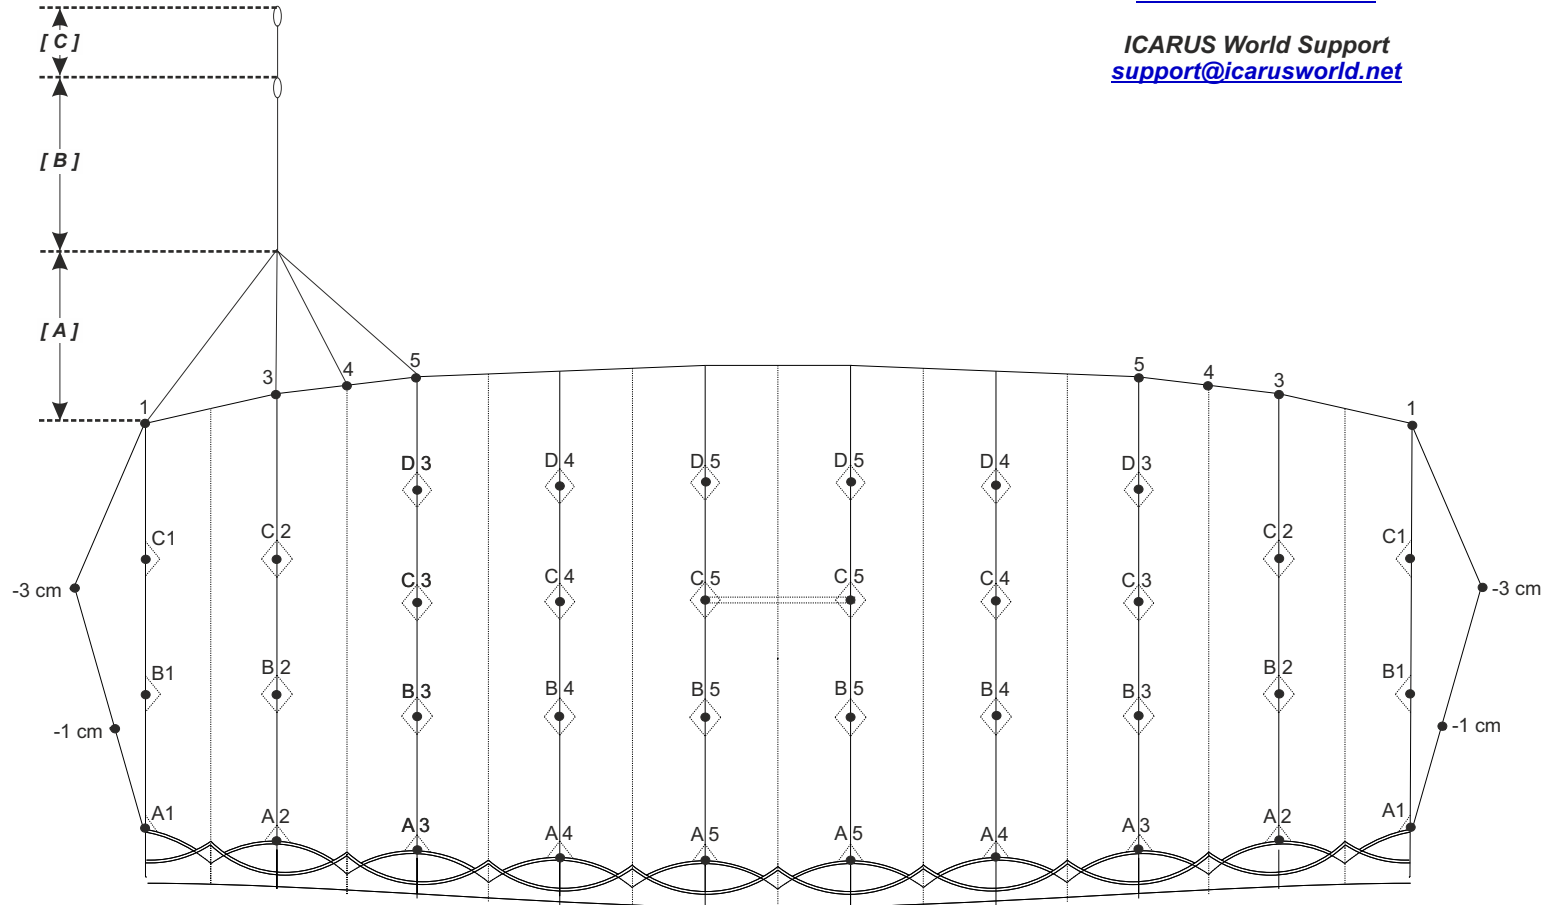

www.icarusworld.net

ICARUS World Support
support@icarusworld.net

Final Measurements (cm)

OUTSIDE	A1	238,8
	A2	239,0
	A3	237,9
	A4	237,8
CENTER	A5	237,9

OUTSIDE	B1	245,7
	B2	246,8
	B3	243,3
	B4	243,3
CENTER	B5	243,3

OUTSIDE	C1	257,0
	C2	260,5
	C3	254,7
	C4	255,0
CENTER	C5	255,2

OUTSIDE	D3	270,8
CENTER	D4	271,4
	D5	272,1

[A] UPPER STEERING LINES	1	82,8
	3	79,6
	4	84,7
	5	92,9

[B] LOWER STEERING LINE	174,0
---------------------------	-------

[C] BRAKE SETTING TO SUGGESTED TOGGLE SETTING	44,3
---	------

CANOPY	CROSSFIRE 2
SIZE	89

S/N

DOM _____ / _____ (MM/YY)

(Date of Manufacture)