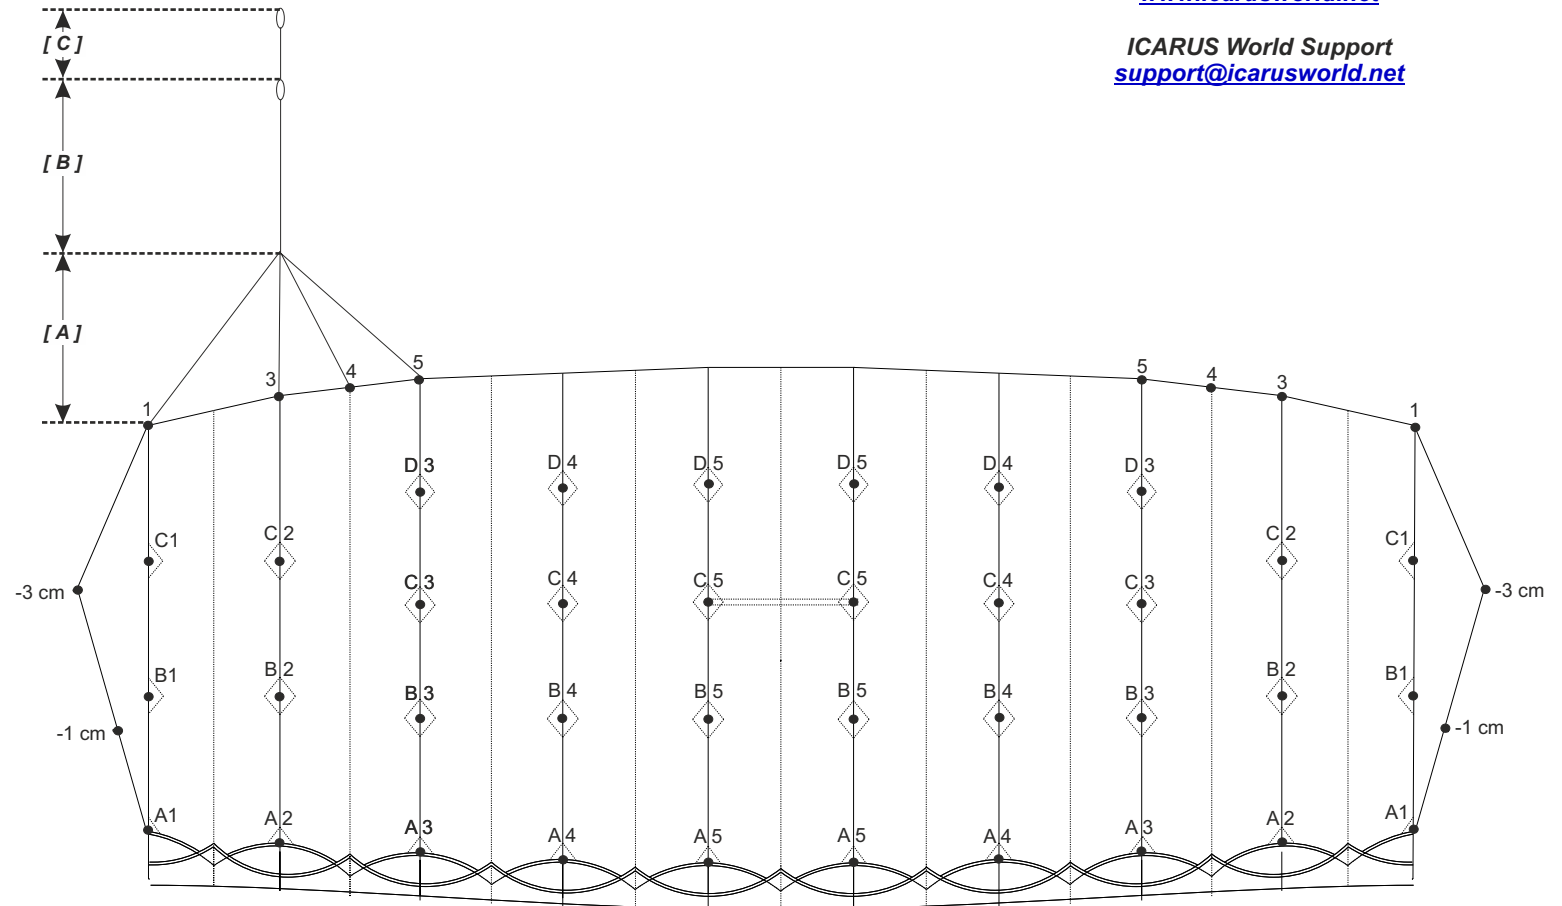

www.icarusworld.net

ICARUS World Support
support@icarusworld.net

Final Measurements (cm)

OUTSIDE	A1	298,1
	A2	298,3
	A3	297,0
	A4	296,9
CENTER	A5	297,0

OUTSIDE	B1	306,4
	B2	307,7
	B3	303,5
	B4	303,5
CENTER	B5	303,5

OUTSIDE	C1	320,0
	C2	324,2
	C3	317,3
	C4	317,6
CENTER	C5	317,9

OUTSIDE	D3	336,6
CENTER	D4	337,4
	D5	338,2

[A] UPPER STEERING LINES	1	99,9
	3	96,0
	4	102,2
	5	112,1

[B] LOWER STEERING LINE	217,9
---------------------------	-------

[C] BRAKE SETTING TO SUGGESTED TOGGLE SETTING	53,4
---	------

CANOPY	CROSSFIRE 2
SIZE	129

S/N

DOM _____ / _____ (MM/YY)

(Date of Manufacture)