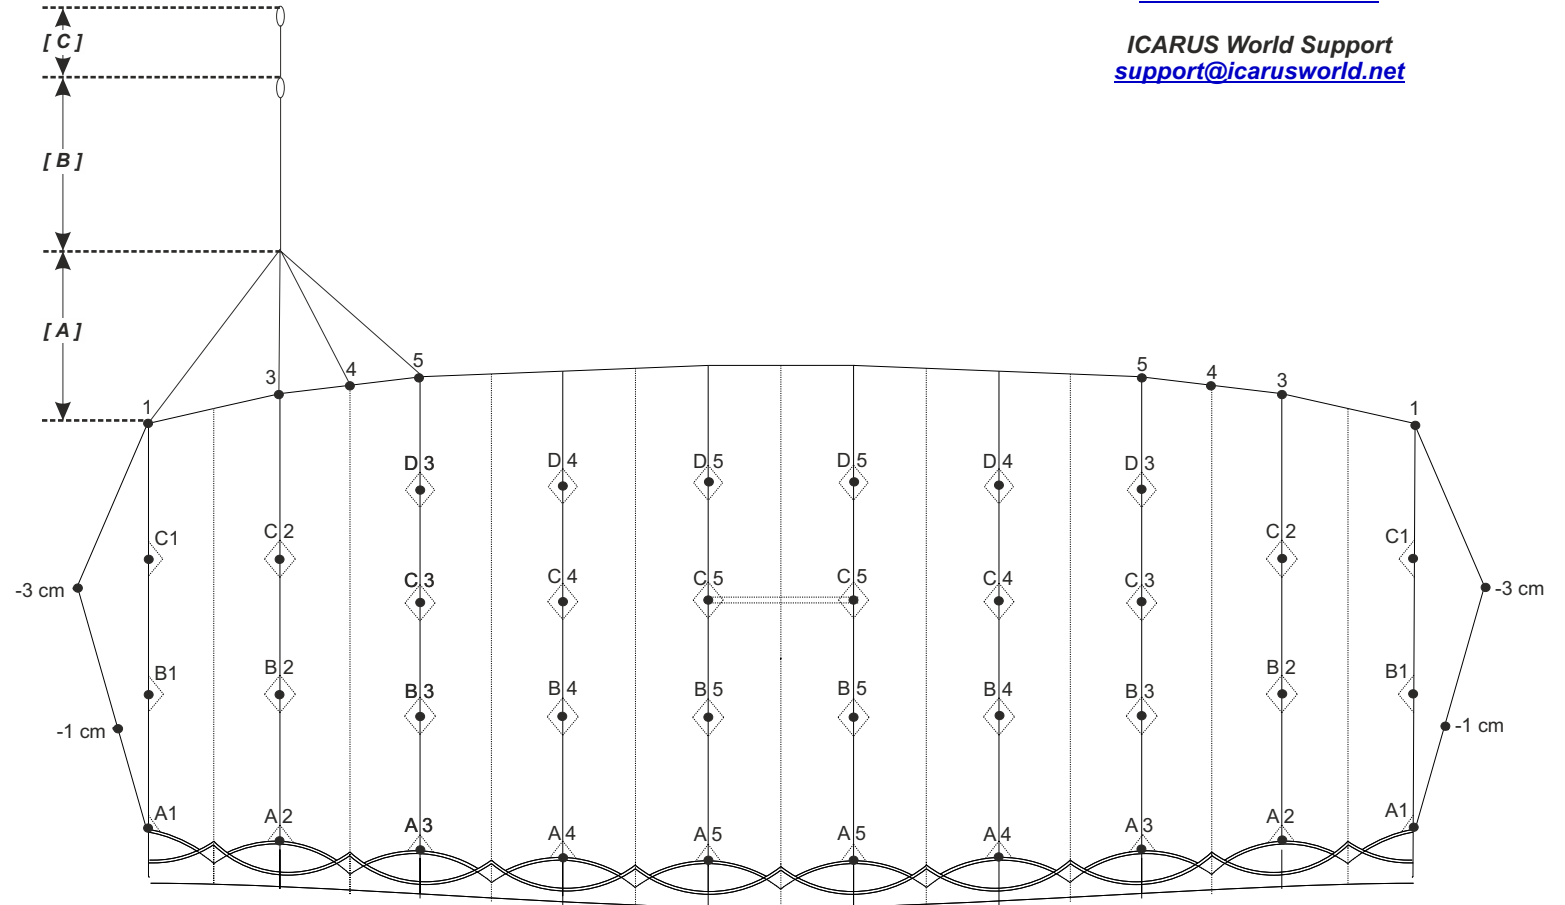

www.icarusworld.net

ICARUS World Support
support@icarusworld.net

Final Measurements (cm)

OUTSIDE	A1	324,2
	A2	324,5
	A3	323,0
CENTER	A4	323,0
	A5	323,1

OUTSIDE	B1	333,2
	B2	334,6
	B3	330,0
CENTER	B4	330,0
	B5	330,0

OUTSIDE	C1	347,8
	C2	352,3
	C3	344,9
CENTER	C4	345,2
	C5	345,5

OUTSIDE	D3	365,6
CENTER	D4	366,5
	D5	367,3

[A] UPPER STEERING LINES	1	107,5
	3	103,2
	4	109,9
	5	120,5

[B] LOWER STEERING LINE	237,3
---------------------------	-------

[C] BRAKE SETTING TO SUGGESTED TOGGLE SETTING	57,4
---	------

CANOPY	CROSSFIRE 2
SIZE	149

S/N

DOM _____ / _____ (MM/YY)

(Date of Manufacture)