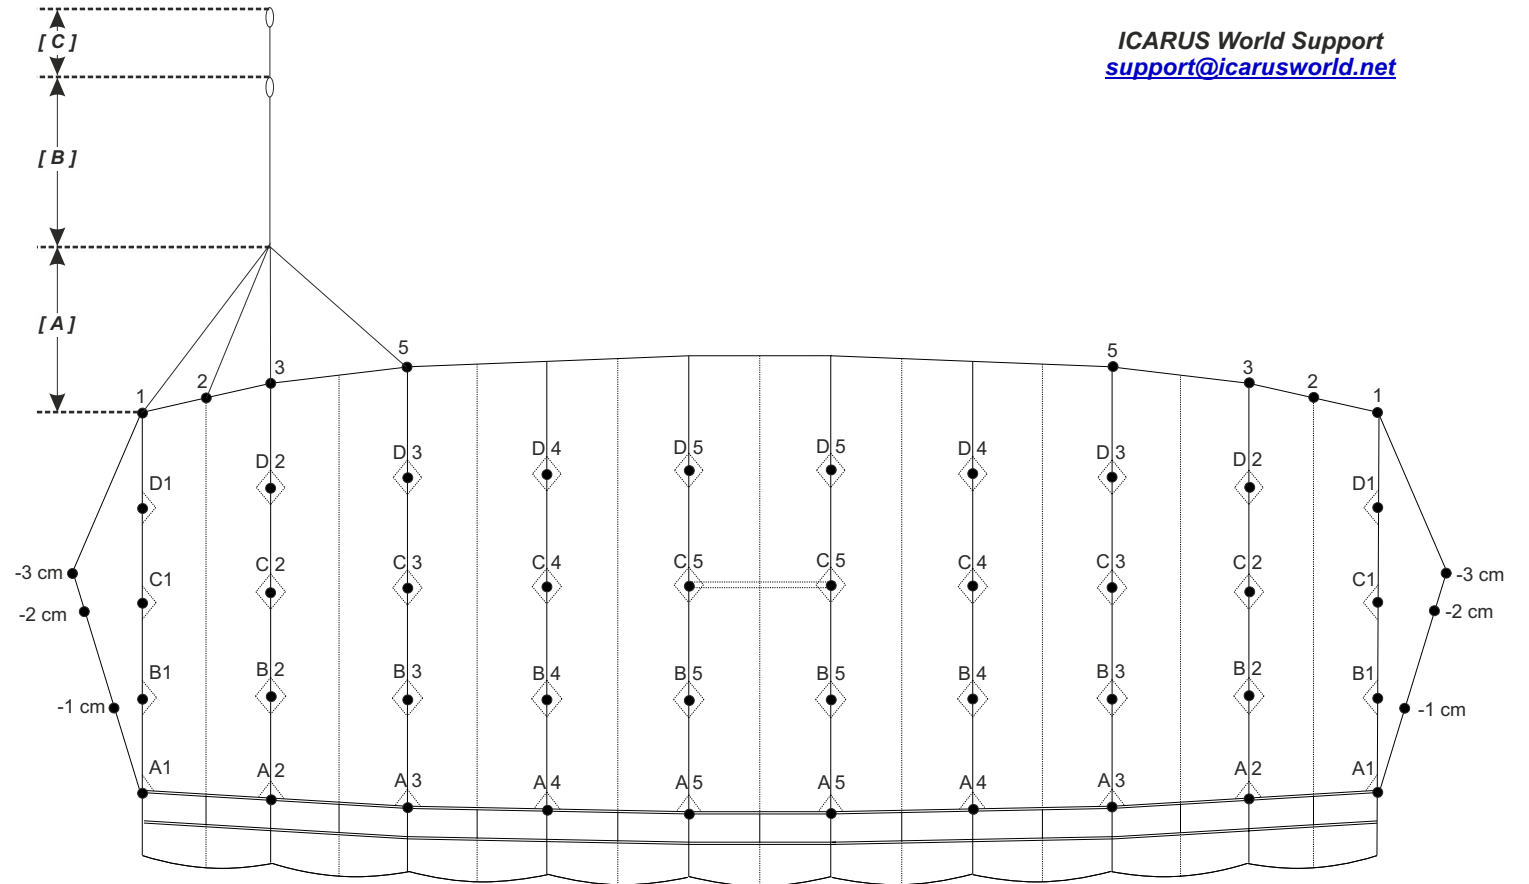

www.icarusworld.net

ICARUS World Support
support@icarusworld.net

Final Measurements (cm)

OUTSIDE	A1	259,6
	A2	259,7
	A3	259,7
	A4	259,7
CENTER	A5	259,7

OUTSIDE	B1	265,0
	B2	265,4
	B3	265,4
	B4	265,5
CENTER	B5	265,5

OUTSIDE	C1	275,5
	C2	277,2
	C3	278,1
	C4	278,4
CENTER	C5	277,7

OUTSIDE	D1	289,8
	D2	293,8
	D3	295,8
	D4	296,5
CENTER	D5	296,4

[A] UPPER STEERING LINES	1	86,9
	2	82,1
	3	82,6
	5	96,9

[B] LOWER STEERING LINE	205,4
---------------------------	-------

[C] BRAKE SETTING TO SUGGESTED TOGGLE SETTING	35,9
---	------

CANOPY	SAFIRE 2
SIZE	109

S/N

DOM _____ / _____ (MM/YY)

(Date of Manufacture)