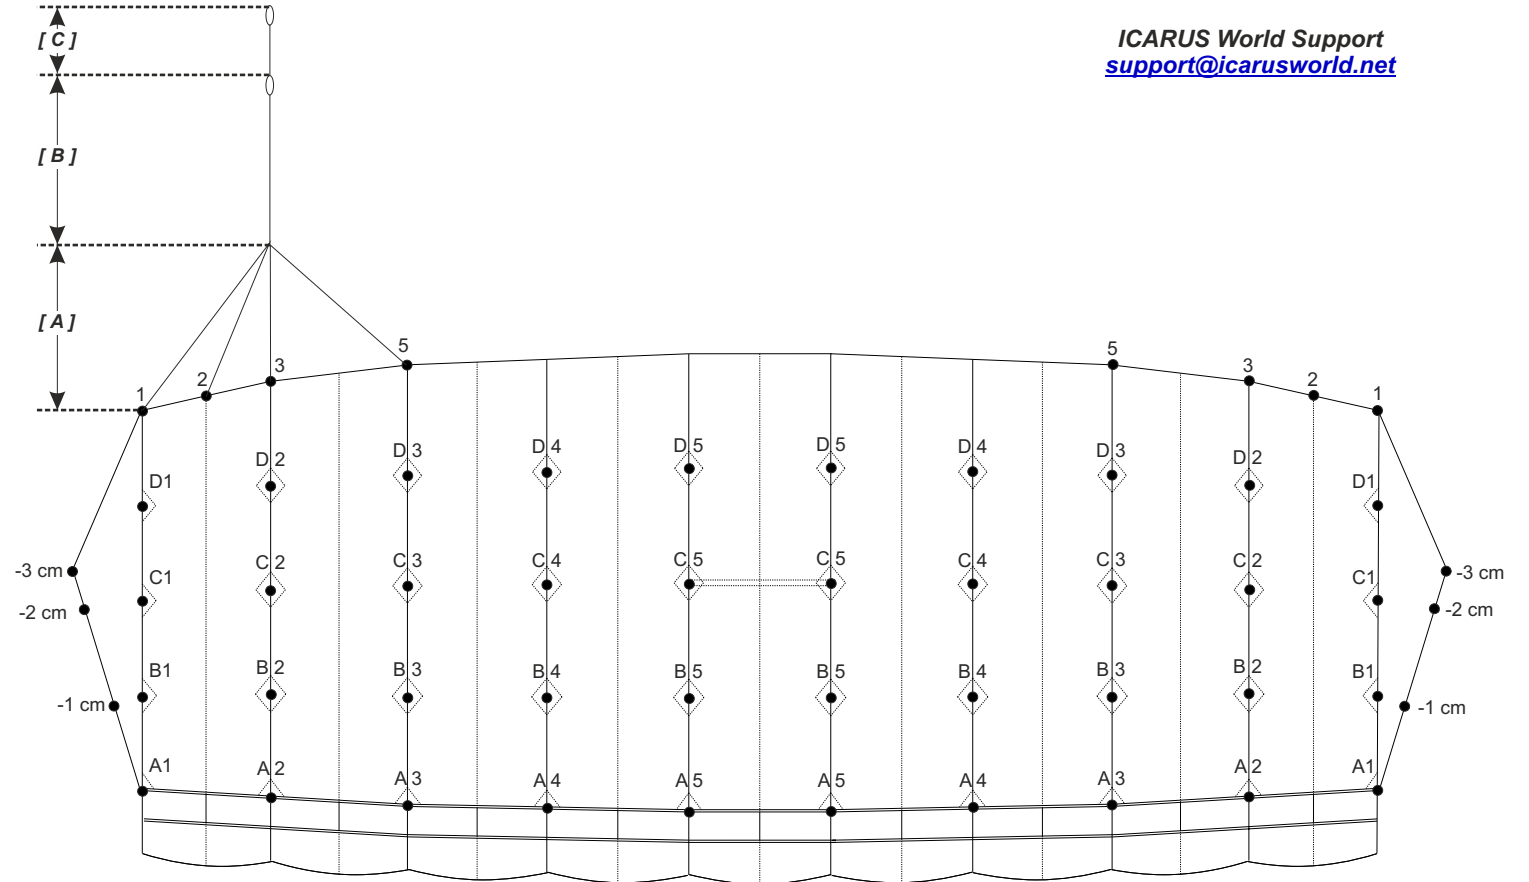

www.icarusworld.net

ICARUS World Support
support@icarusworld.net

Final Measurements (cm)

OUTSIDE	A1	287,0
	A2	287,1
	A3	287,1
	A4	287,1
CENTER	A5	287,1

OUTSIDE	B1	292,8
	B2	293,3
	B3	293,3
	B4	293,4
CENTER	B5	293,4

OUTSIDE	C1	304,2
	C2	306,2
	C3	307,1
	C4	307,4
CENTER	C5	306,7

OUTSIDE	D1	319,9
	D2	324,2
	D3	326,4
	D4	327,2
CENTER	D5	327,0

[A] UPPER STEERING LINES	1	94,6
	2	89,4
	3	89,9
	5	105,5

[B] LOWER STEERING LINE	227,1
---------------------------	-------

[C] BRAKE SETTING TO SUGGESTED TOGGLE SETTING	39,1
---	------

CANOPY	SAFIRE 2
SIZE	129

S/N

DOM _____ / _____ (MM/YY)

(Date of Manufacture)