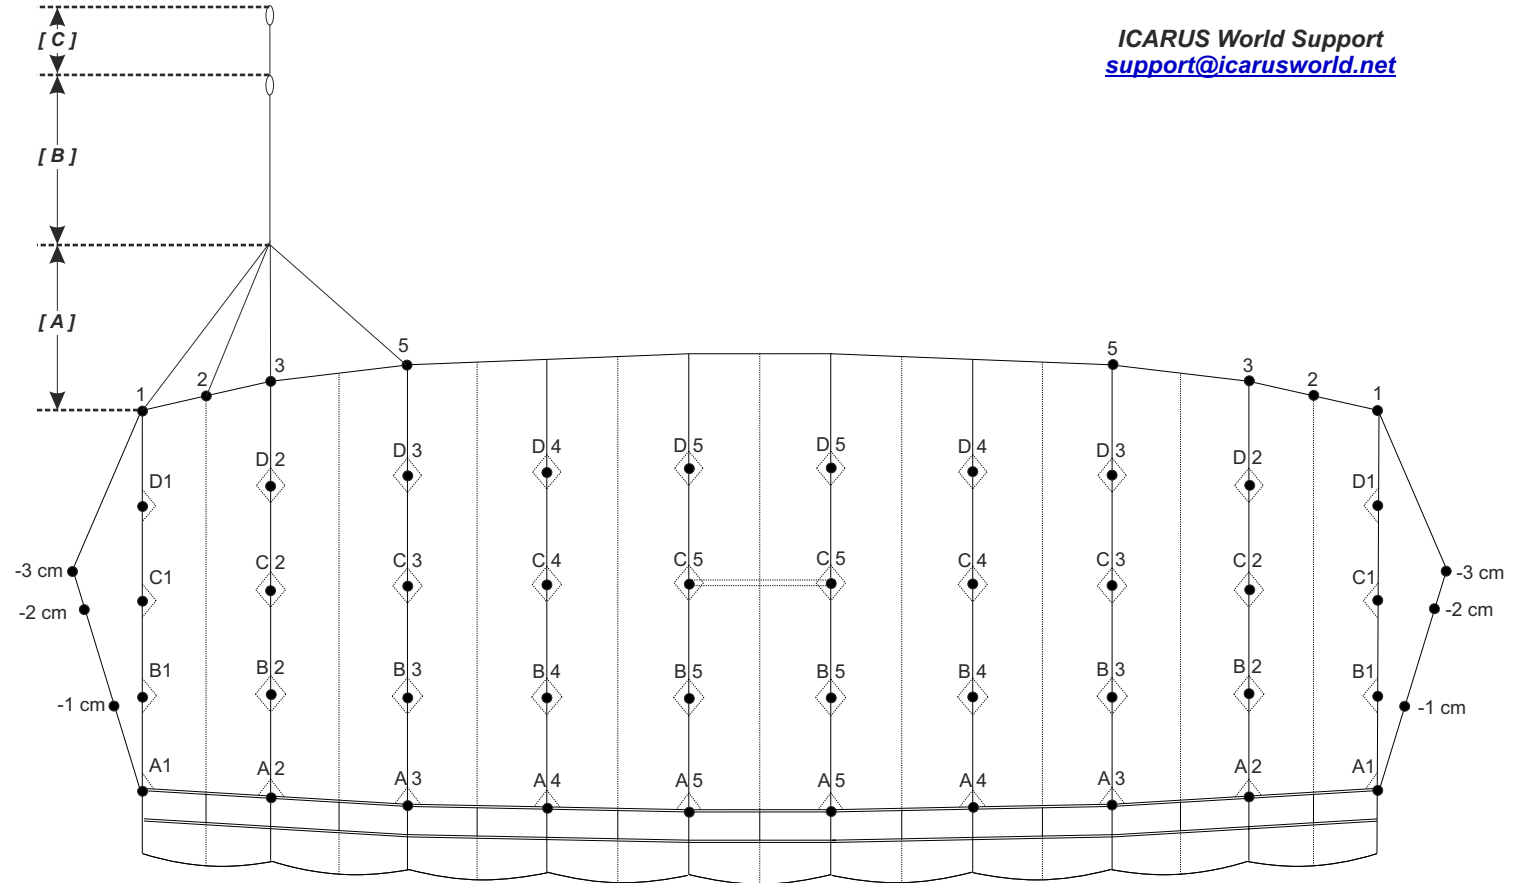

### Final Measurements (cm)

OUTSIDE	A1	336,0
	A2	336,1
	A3	336,1
	A4	336,1
CENTER	A5	336,1

OUTSIDE	B1	342,7
	B2	343,2
	B3	343,3
CENTER	B4	343,3
	B5	343,3

OUTSIDE	C1	355,8
	C2	358,0
	C3	359,0
	C4	359,4
CENTER	C5	358,6

OUTSIDE	D1	373,7
	D2	378,6
	D3	381,1
	D4	382,0
CENTER	D5	381,8

[ A ] UPPER STEERING LINES	1	108,4
	2	102,4
	3	103,1
	5	120,9

[ B ] LOWER STEERING LINE	266,0
---------------------------	-------

[ C ] BRAKE SETTING TO SUGGESTED TOGGLE SETTING	44,8
---	------

CANOPY	SAFIRE 2
SIZE	169

S/N

DOM \_\_\_\_\_ / \_\_\_\_\_ (MM/YY)

(Date of Manufacture)