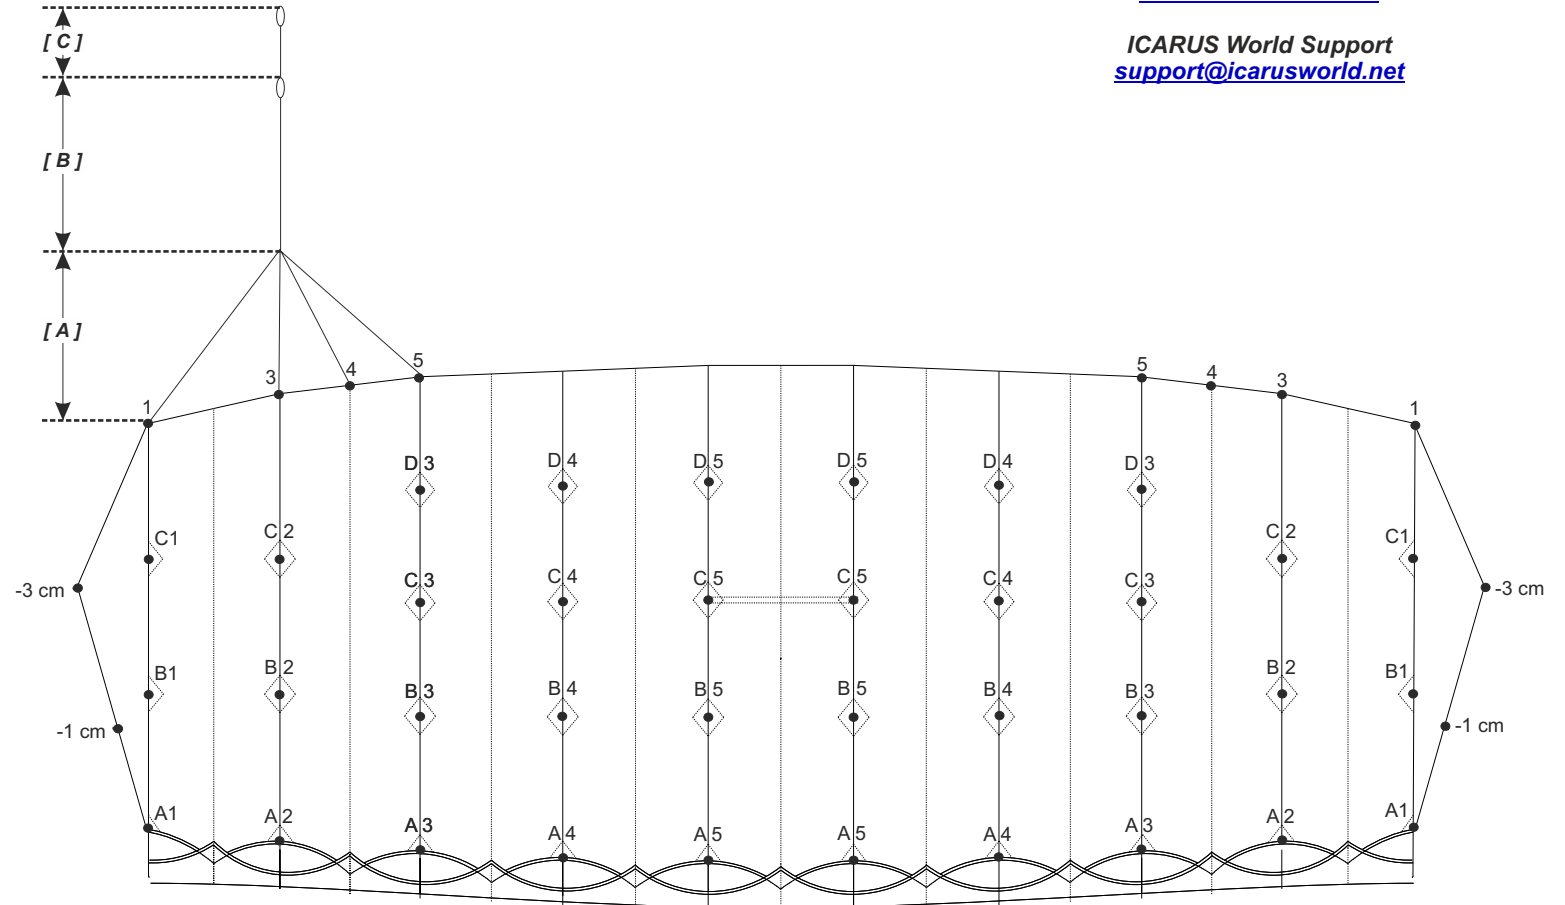

www.icarusworld.net

ICARUS World Support
support@icarusworld.net

Final Measurements (cm)

OUTSIDE	A1	348,7
	A2	349,0
	A3	347,4
CENTER	A4	347,4
	A5	347,4

OUTSIDE	B1	358,2
	B2	359,7
	B3	354,9
CENTER	B4	354,9
	B5	354,9

OUTSIDE	C1	373,8
	C2	378,6
	C3	370,7
CENTER	C4	371,0
	C5	371,3

OUTSIDE	D3	392,8
CENTER	D4	393,7
	D5	394,6

[A] UPPER STEERING LINES	1	114,5
	3	110,0
	4	117,1
	5	128,4

[B] LOWER STEERING LINE	255,4
---------------------------	-------

[C] BRAKE SETTING TO SUGGESTED TOGGLE SETTING	61,1
---	------

CANOPY	CROSSFIRE 2
SIZE	169

S/N

DOM _____ / _____ (MM/YY)

(Date of Manufacture)