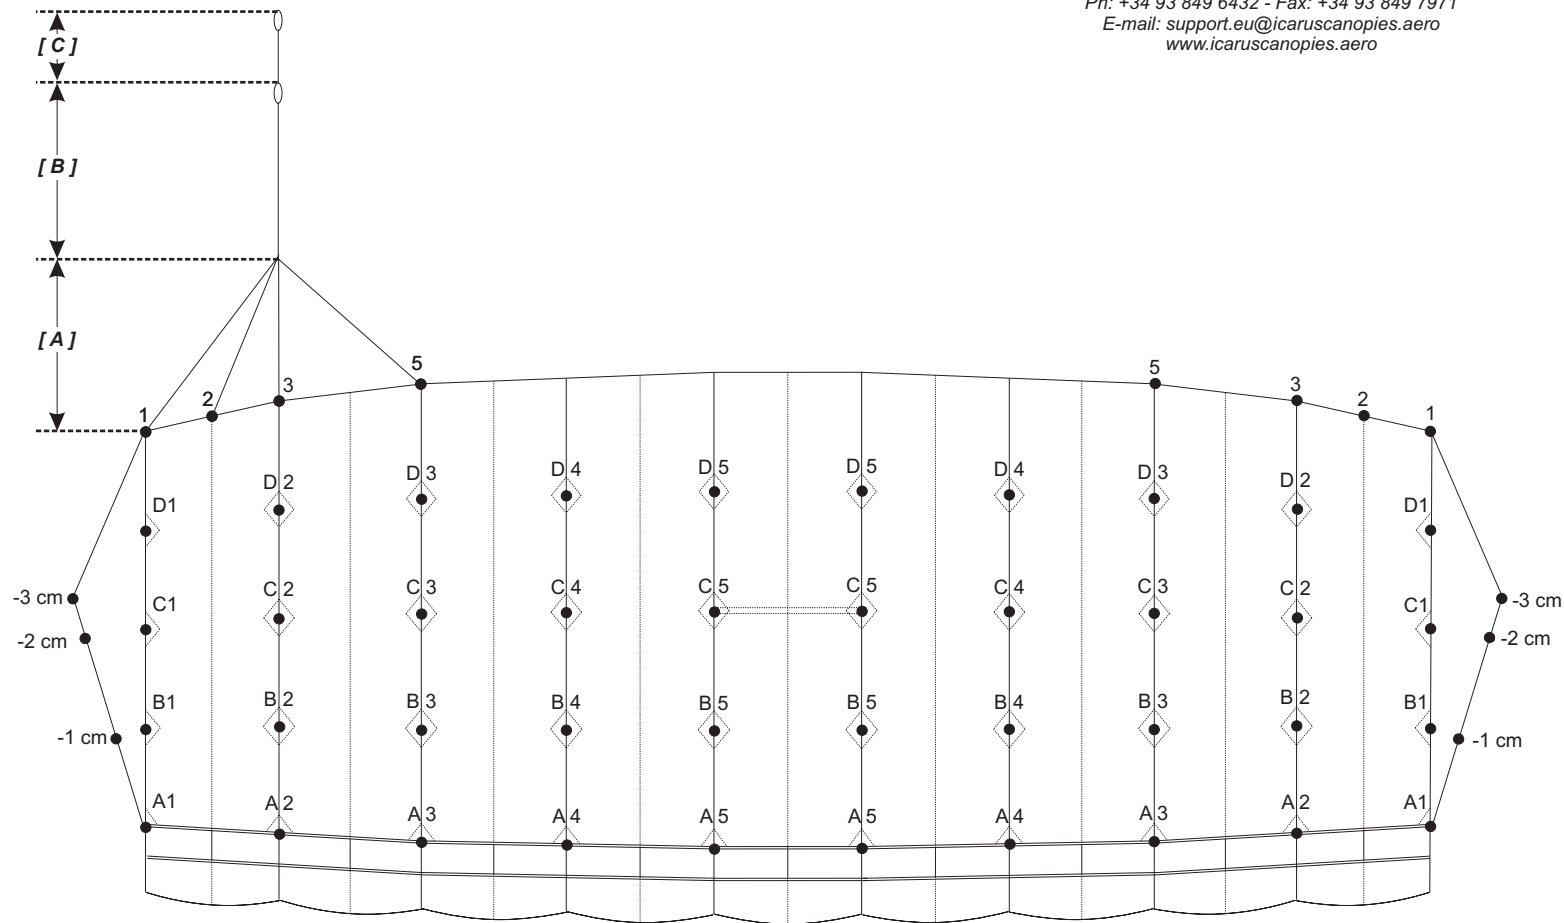

**Final Measurements (cm)**

OUTSIDE	A1	272,7
	A2	280,5
	A3	276,6
CENTER	A4	272,7
	A5	272,7

OUTSIDE	B1	279,5
	B2	287,4
	B3	283,5
CENTER	B4	279,5
	B5	279,5

OUTSIDE	C1	292,3
	C2	300,1
	C3	296,2
	C4	292,3
CENTER	C5	292,3

OUTSIDE	D1	305,2
	D2	316,7
	D3	315,0
	D4	311,9
CENTER	D5	312,6

[ A ] UPPER STEERING LINES	1	89,9
	2	89,9
	3	89,9
	5	89,9

[ B ] LOWER STEERING LINE	213,6
---------------------------	-------

[ C ] BRAKE SETTING TO SUGGESTED TOGGLE SETTING	32,3
---	------

CANOPY	<b>SAFIRE 1</b>
SIZE	<b>129</b>

**S/N**

**DOM** \_\_\_\_\_ / \_\_\_\_\_ (MM/YY)

(Date of Manufacture)