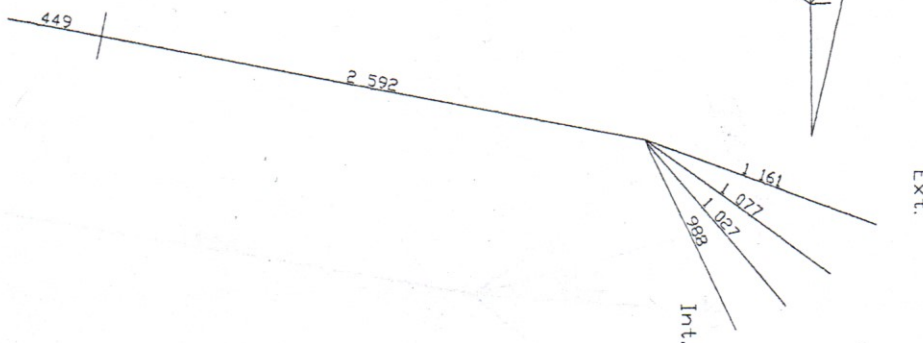

Caissons extérieurs
n° 1 & 9

Caissons n° 2 & 8

Caisson Centraux
n° 3 à 7

Ext.

Int.

Ce document est la propriété de Parachute Shop et ne peut être reproduit ou communiqué sans son autorisation

Parachute Shop		Vérifié par : JM Raclot		Approuvé par : JM Raclot	
Opale 170		Date	Modifications	Ind.	Le :
					Visa :
Folio 1/1	Dessiné le : 14/10/99	Par : DX	P/N : -----		