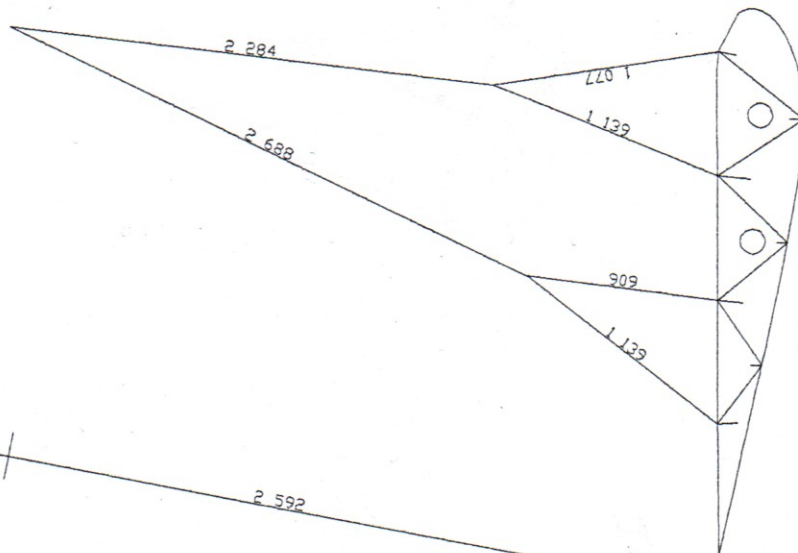

Caissons extérieurs
n° 1 & 9

Caissons n° 2 & 8

Caisson Centraux
n° 3 à 7

Ext.

Int.

Ce document est la propriété de Parachute Shop et ne peut être reproduit ou communiqué sans son autorisation

Parachute Shop		Vérifié par : JM Raclot		Approuvé par : JM Raclot	
Opale 170		Date	Modifications	Ind.	Le :
					Visa :
Folio 1/1	Dessiné le : 14/10/99	Par : DX	P/N : -----		